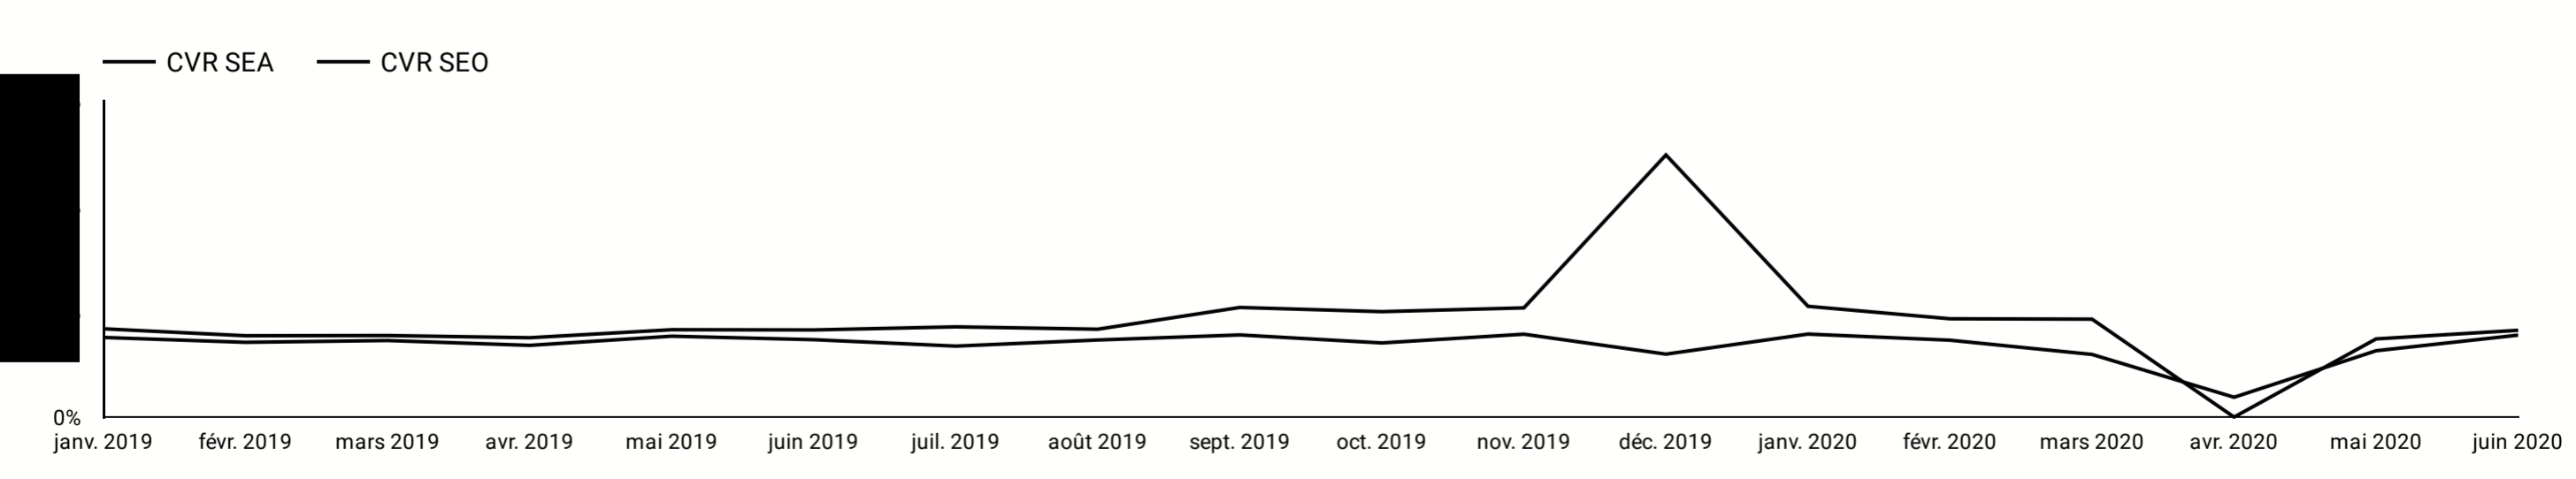

1 - 18 / 18 < >

Evolution du trafic search par rapport à N-1

Evolution de la répartition du trafic search par levier d'acquisition

Evolution du taux de conversion SEO et SEA

Evolution de la structure des ventes associé aux leviers search

Résultats clés

Comment évolue le trafic dans le temps ?

Quels sont les segments les plus vus ?

Mobile VS Desktop
Comportement des utilisateurs

Catégorie d'appareil	Taux de rebond	Pages/session	Durée moyenne des sessions
mobile			
tablet			
desktop			