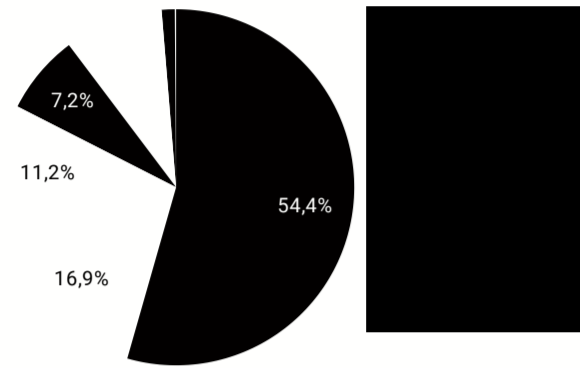

URL : Quelles sont les landings pages préférées des internautes ?