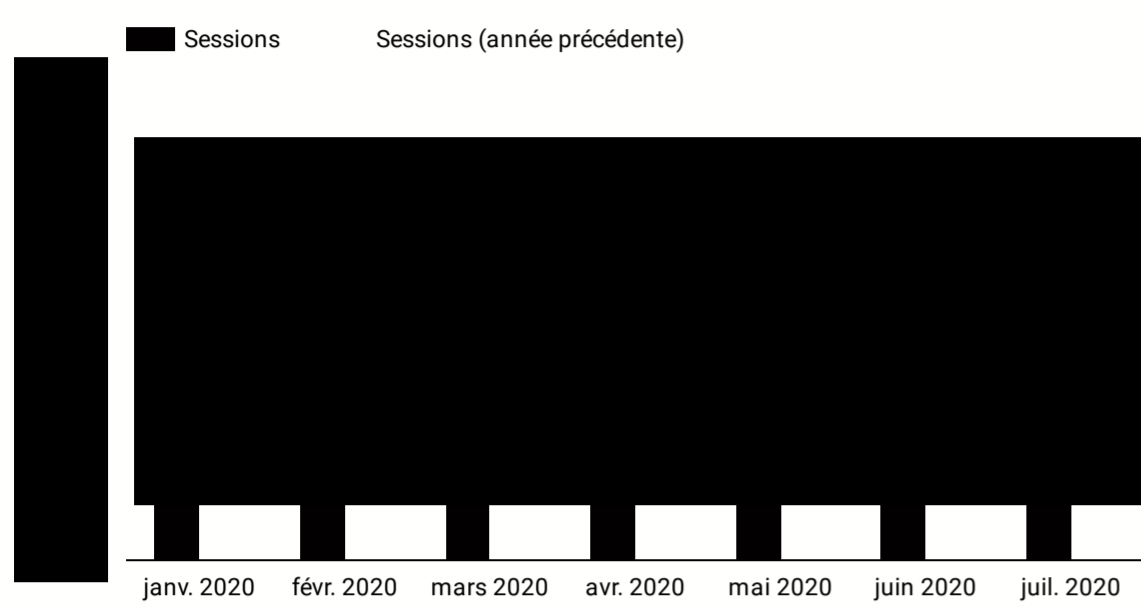

1 - 18 / 18 < >

Evolution du trafic search par rapport à N-1

Evolution de la répartition du trafic search par levier d'acquisition

Evolution du taux de conversion SEO et SEA

Evolution de la structure des ventes associé aux leviers search

Résultats clés

Comment évolue le trafic dans le temps ?

Quels sont les segments les plus vus ?

Mobile VS Desktop
Comportement des utilisateurs

Catégorie d'appareil	Taux de rebond	Pages/session	Durée moyenne des sessions
mobile			
tablet			
desktop			