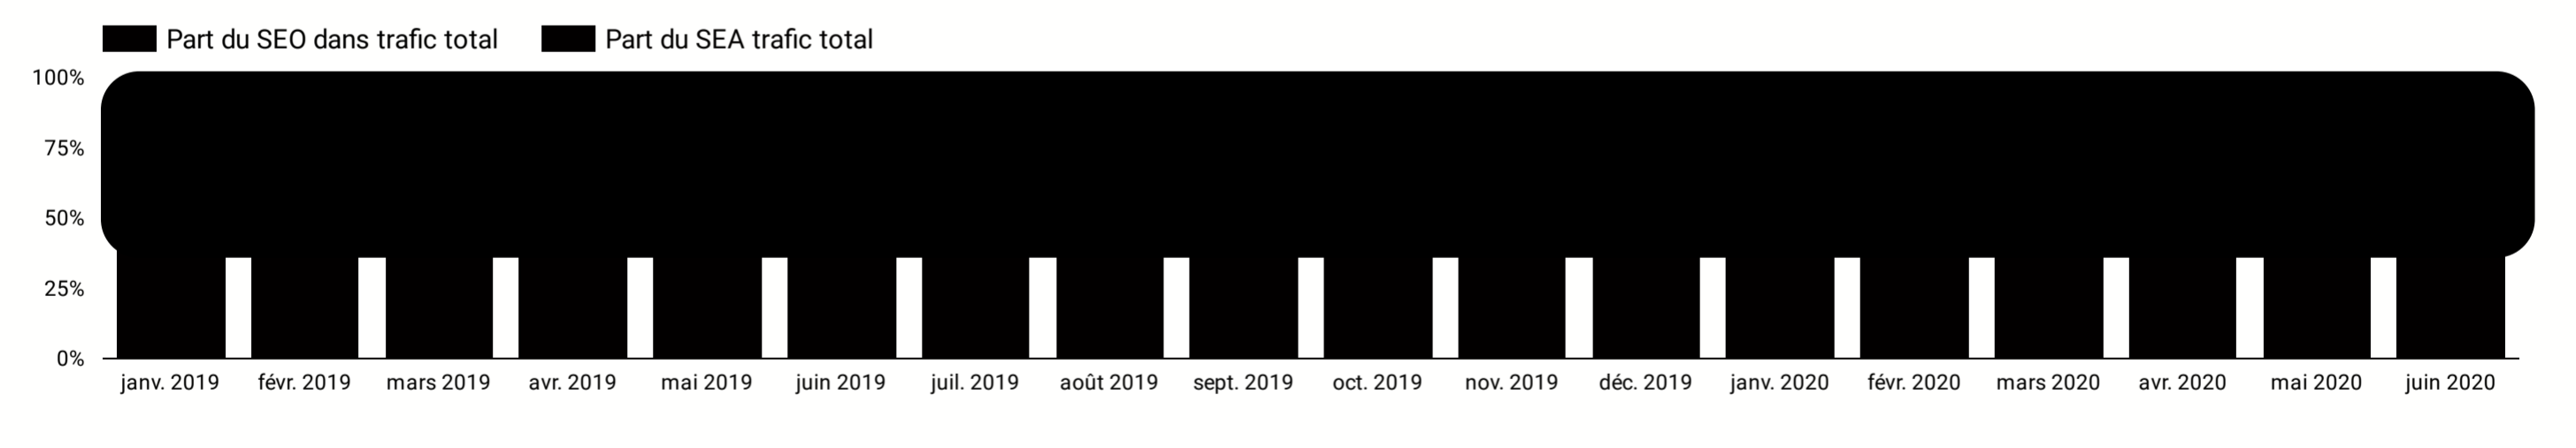

Synthèses :

Mois de l'année: 2020-06-01 (1) ▾

Répartition du **trafic search**

Répartition du **trafic par canal**

Synthèse OneSearch ▾

Performance : Trafic SEO - SEA

1 - 18 / 18 < >

Performance : Conversions SEO - SEA

1 - 18 / 18 < >

Evolution du trafic search par rapport à N-1

Evolution de la répartition du trafic search par levier d'acquisition

Evolution du taux de conversion SEO et SEA

Evolution de la structure des ventes associé aux leviers search

Résultats clés

Comment évolue le trafic dans le temps ?

Quels sont les segments les plus vus ?

Mobile VS Desktop
Comportement des utilisateurs

Catégorie d'appareil	Taux de rebond	Pages/session	Durée moyenne des sessions
mobile			
tablet			
desktop			