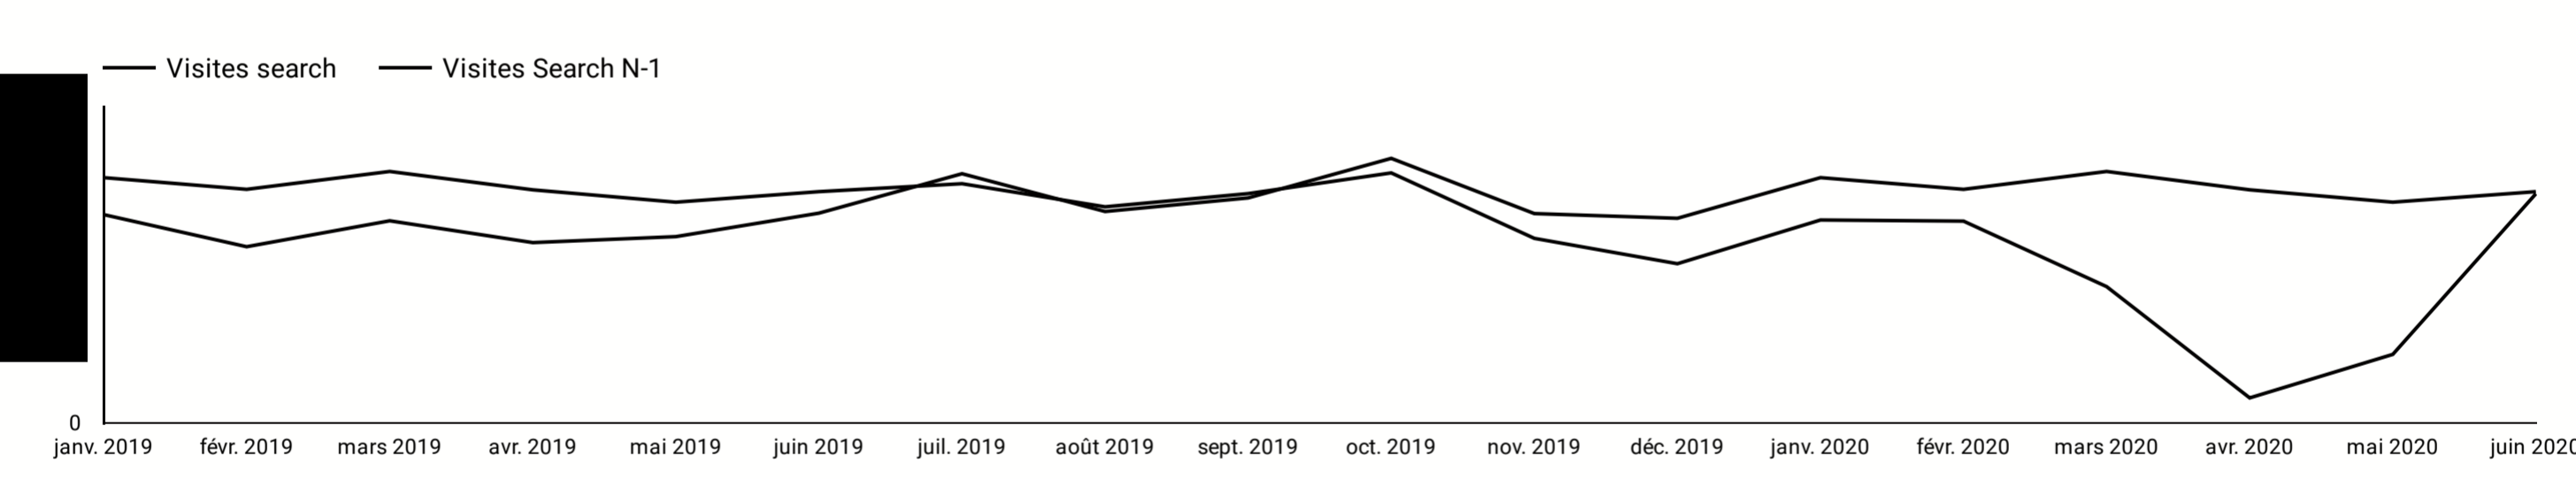

Synthèses :

Mois de l'année: 2020-06-01 (1) ▾

Répartition du **trafic search**

Répartition du **trafic par canal**

Synthèse OneSearch ▾

Performance : Trafic SEO - SEA

1 - 18 / 18 < >

Performance : Conversions SEO - SEA

1 - 18 / 18 < >

Evolution du trafic search par rapport à N-1

Evolution de la répartition du trafic search par levier d'acquisition

Evolution du taux de conversion SEO et SEA

Evolution de la structure des ventes associé aux leviers search

Résultats clés

Comment évolue le trafic dans le temps ?

Quels sont les segments les plus vus ?

Mobile VS Desktop
Comportement des utilisateurs

Catégorie d'appareil	Taux de rebond	Pages/session	Durée moyenne des sessions
mobile			
tablet			
desktop			