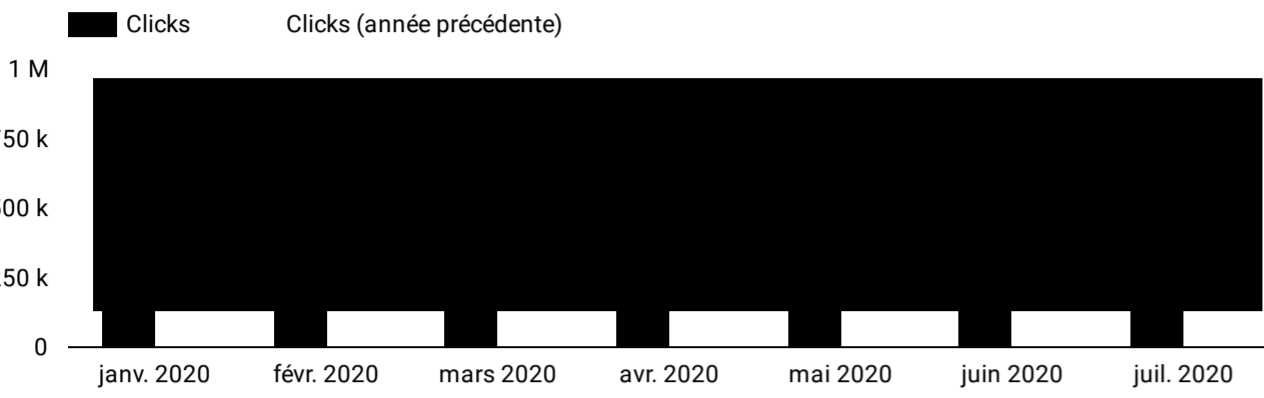

Clc VS N-1 : Comment évolue mon trafic ?