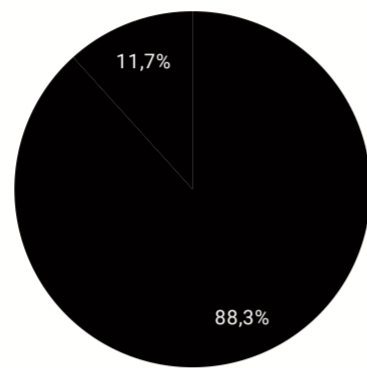

URL : Quelles sont les landings pages préférées des internautes ?