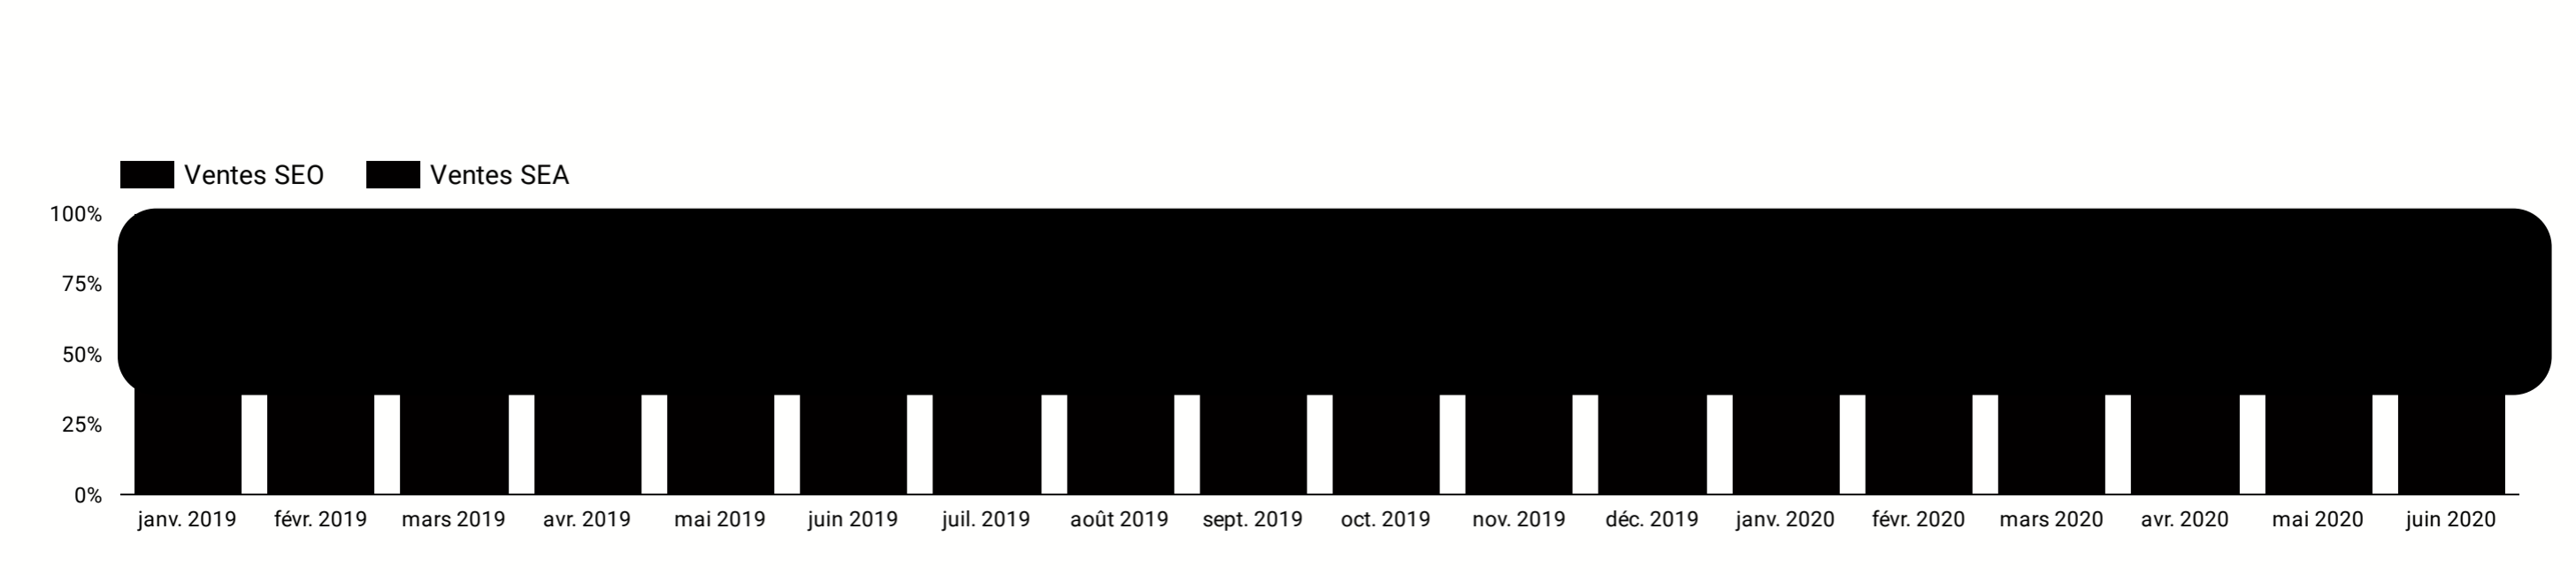

Synthèses :

Mois de l'année: 2020-06-01 (1) ▾

Répartition du **trafic search**

Répartition du **trafic par canal**

Synthèse OneSearch ▾

Performance : Trafic SEO - SEA

1 - 18 / 18 < >

Performance : Conversions SEO - SEA

1 - 18 / 18 < >

Evolution du trafic search par rapport à N-1

Evolution de la répartition du trafic search par levier d'acquisition

Evolution du taux de conversion SEO et SEA

Evolution de la structure des ventes associé aux leviers search

Résultats clés

Comment évolue le trafic dans le temps ?

Quels sont les segments les plus vus ?

Mobile VS Desktop
Comportement des utilisateurs

Catégorie d'appareil	Taux de rebond	Pages/session	Durée moyenne des sessions
mobile			
tablet			
desktop			